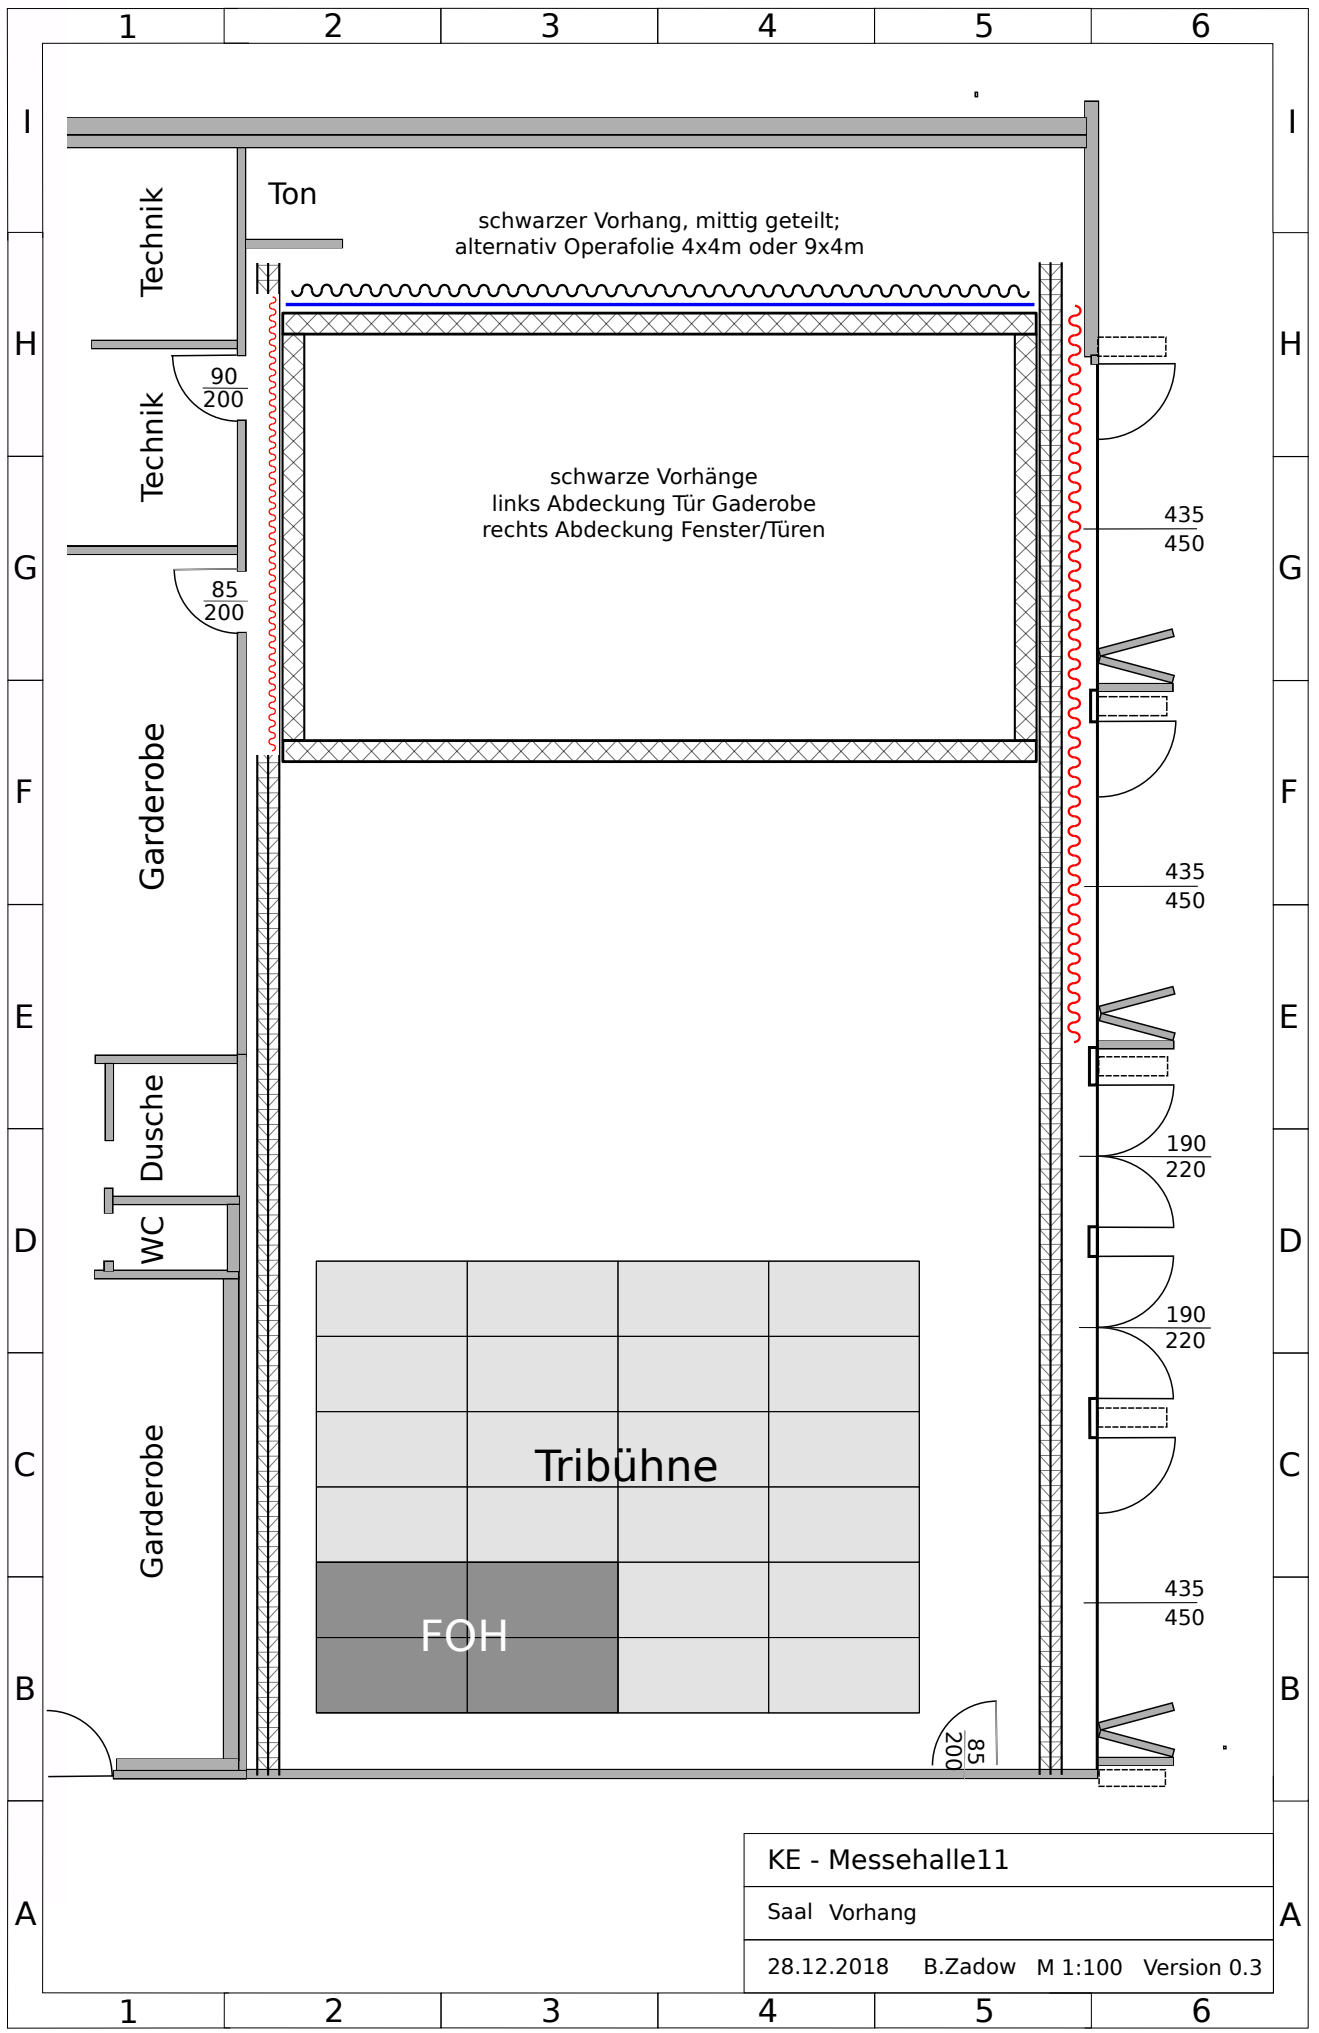

- Rohre 48mm
- Vierkant Traverse Standart
- Dreiecks Traverse Standart

KE - Messehalle11	
Saal Maßangaben und Hängepunkte in 4m	
28.12.2018	B.Zadow M 1:100 Version 0.3

schwarzer Vorhang, mittig geteilt;  
alternativ Operafolie 4x4m oder 9x4m

schwarze Vorhänge  
links Abdeckung Tür Garderobe  
rechts Abdeckung Fenster/Türen

Tribühne

FOH

Technik

Ton

Technik

Garderobe

Dusche

WC

Garderobe

KE - Messehalle11

Saal Vorhang

28.12.2018 B.Zadow M 1:100 Version 0.3

90  
200

85  
200

435  
450

435  
450

190  
220

190  
220

435  
450

85  
200

-  Rohre 48mm
-  Vierkant Traverse Standart
-  Dreicks Traverse Standart

KE - Messehalle11			
Saal Quadrate 1x1m			
28.12.2018	B.Zadow	M 1:100	Version 0.3