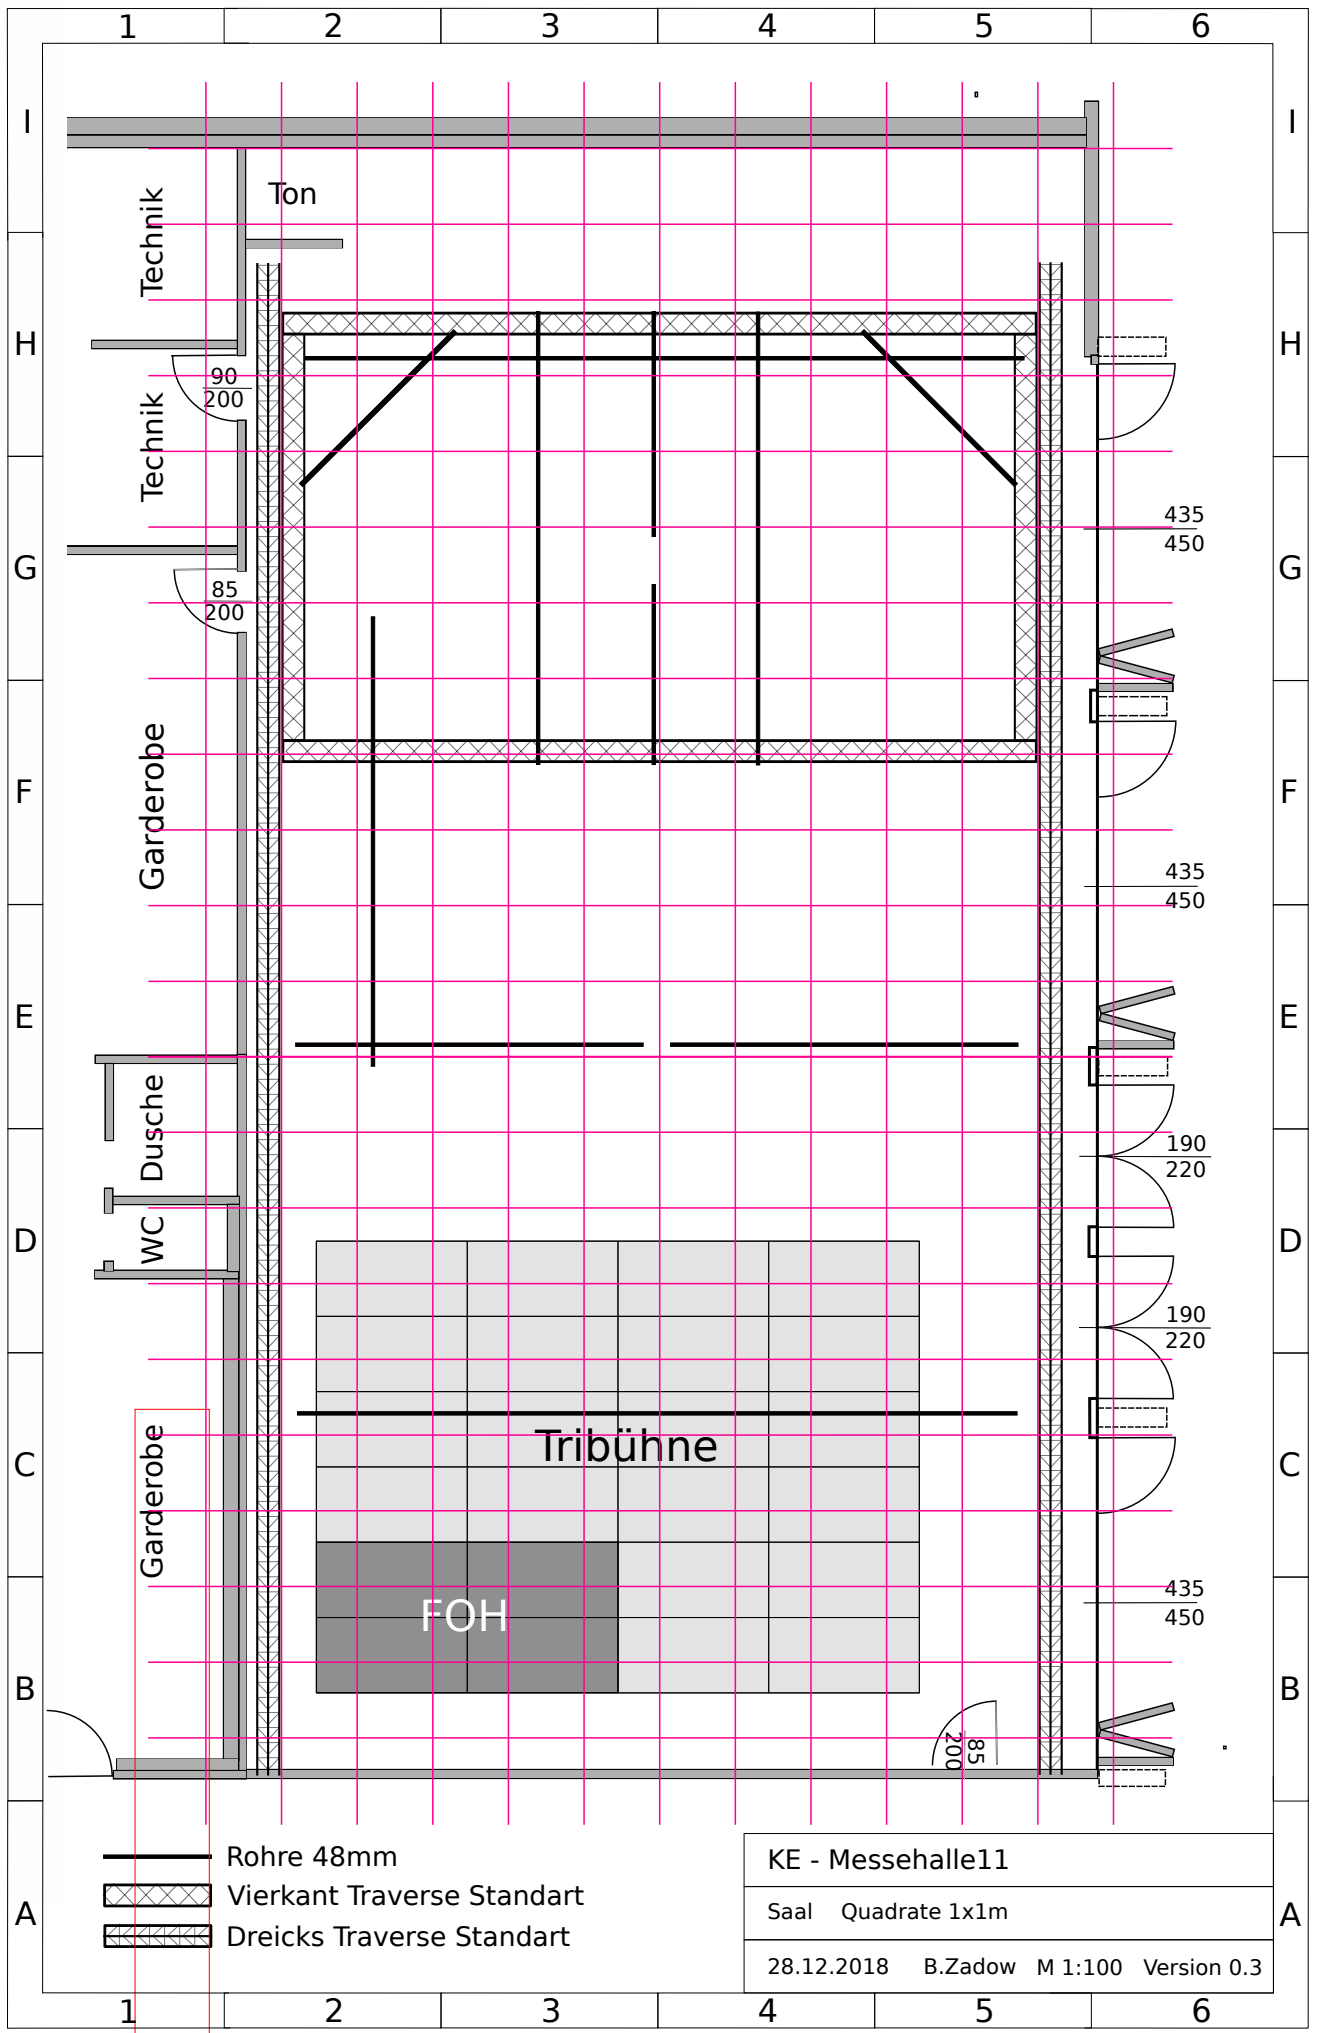

- Rohre 48mm
- Vierkant Traverse Standart
- Dreiecks Traverse Standart

KE - Messehalle11	
Saal Maßangaben und Hängepunkte in 4m	
28.12.2018	B.Zadow M 1:100 Version 0.3

schwarzer Vorhang, mittig geteilt;  
alternativ Operafolie 4x4m oder 9x4m

WC

Garderobe

KE - Messehalle11

Saal Vorhang

28.12.2018 B.Zadow M 1:100 Version 0.3

90  
200

85  
200

435  
450

435  
450

190  
220

190  
220

435  
450

85  
200

-  Rohre 48mm
-  Vierkant Traverse Standart
-  Dreicks Traverse Standart

KE - Messehalle11			
Saal Quadrate 1x1m			
28.12.2018	B.Zadow	M 1:100	Version 0.3